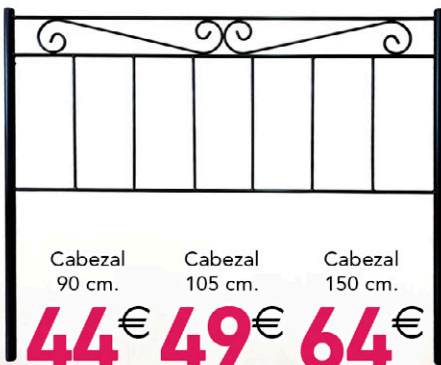

79€

33A> Cabezal **NATURA**. 200x47 cm. Color blanco/alcatraz tostado.

86€

33B> Mesita **NOW** 3 c. 46,4x66,6 cm. Color blanco/alcatraz tostado.

85€

33C> Sifonier **NOW**. 46,4x103,3 cm. Color blanco/alcatraz tostado.

136€

34> Cabezal forja **M58**, de 135 cm. Color negro.

DISPONIBLE EN BLANCO 54€

35> Cabezal **SENDAI** tapizado. De 150 y 110 cm. Tela gris o beige y polipiel blanco.

99€ 83€
150 cm. 110 cm.

Cabezal 90 cm. Cabezal 105 cm. Cabezal 150 cm.

44€ 49€ 64€

36> Mesita **ANZIO**, 2 cajones blanco. 40x50x30 cm.

53€

37> Cajonera **DIVA**, 3 cajones blanco, roble o combinada. 40x60x27 cm.

107€

38> Pedestal **DIVA**, 1 cajón blanco. 40x67x30 cm.

81€

39> Sofá cama **TED**.
190x90x90 cm. (Cama 130x190 cm.).