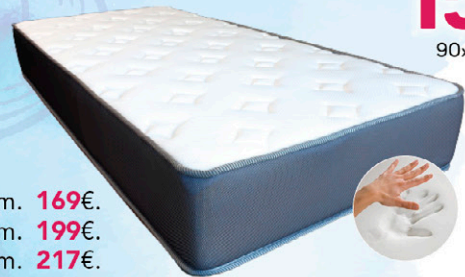

- 105x190 cm. **203€.**
- 135x190 cm. **255€.**
- 150x190 cm. **282€.**

53> Colchón **KALMA**. Núcleo muelles ensacados con 700 muelles, Viscoelástica + Sensosoft en ambas caras. Tejido Stretch. Box alta densidad.

- 105x190 cm. **250€.**
- 135x190 cm. **303€.**
- 150x190 cm. **340€.**

54> Colchón **JAZZ**. 90x190 cm. Núcleo HR y 1 cara de Sensosoft.

132€
90x190 cm.

- 105x190 cm. **154€.**
- 135x190 cm. **186€.**
- 150x190 cm. **206€.**

55> Colchón **ALBA**. Núcleo HR + visco 1 cara.

153€
90x190 cm.

- 105x190 cm. **169€.**
- 135x190 cm. **199€.**
- 150x190 cm. **217€.**

56> Base tapizada **5T ÉLITE**. Tejido 3D transpirable con 4 aireadores. Sin patas.