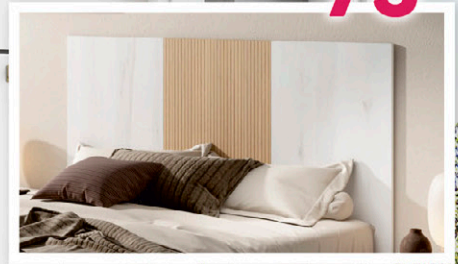

560€

32A> Cómoda 4C. **ARLÉS**, color albo/rayado. 80x79 cm.

160€

32B> Cabecero **LUCCA**, color albo/rayado. 159x46 cm.

65€

32C> Cabecero **ARLÉS**, color albo/rayado. 159x90 cm.

75€

32D> Mesita 2C. **ARLÉS**, color albo/rayado. 45x47 cm.

79€

33A> Cabezal **NATURA**. 200x47 cm. Color blanco/alcatraz tostado.

86€

33B> Mesita **NOW** 3 c. 46,4x66,6 cm. Color blanco/alcatraz tostado.

85€

33C> Sifonier **NOW**. 46,4x103,3 cm. Color blanco/alcatraz tostado.