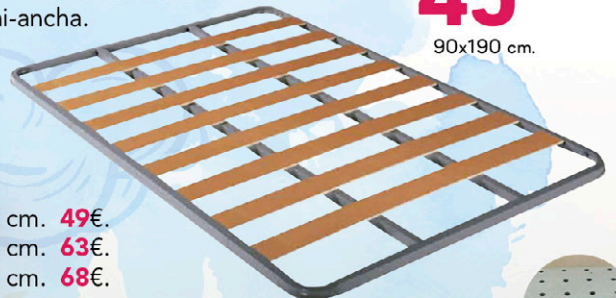

87€
90x190 cm.

- 105x190 cm. **98€.**
- 135x190 cm. **112€.**
- 150x190 cm. **119€.**

COLORES: BLANCO, CAMBIAN, ÁRTICO Y ROBLE.

57> Canapé **MASTER**. Gran capacidad. Altura total 33 cm. Altura útil 27,5 cm. Tablero de 30 mm. Tapa 3D + Aireadores.

- 105x190 cm. **248€.**
- 135x190 cm. **276€.**
- 150x190 cm. **289€.**

238€
90x190 cm.

58> Somier **GRAPH**. Lámina ancha. **SIN PATAS**.

66€
90x190 cm.

- 105x190 cm. **72€.**
- 135x190 cm. **89€.**
- 150x190 cm. **94€.**

59> Somier **M110**. Lámina semi-ancha.

45€
90x190 cm.

- 105x190 cm. **49€.**
- 135x190 cm. **63€.**
- 150x190 cm. **68€.**

60> Almohada **DENIA**. Visco copos.

12€
70 cm.

- 75 cm. **12€.**
- 90 cm. **14€.**
- 105 cm. **16€.**
- 135 cm. **20€.**
- 150 cm. **21€.**

61> Almohada visco **DP CARBONO**.

22€
70 cm.

- 75 cm. **23€.**
- 90 cm. **28€.**

PONTE CÓMODO CON LOS MEJORES PRECIOS

62> Gran chaiselongue **ELENA**, con cabezales reclinables, asientos extraíbles y práctico arcón. Colores Nido 01 y 06. 265x105x89/140 cm.