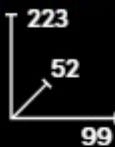

MESITA 2 C. NIZA
49 x 50 x 36 cm

86€

SINFONIER

212€

L79. Sinfonier GRECIA. 80 cm.
Color blanco. Opción: Walnut o
cambrian.

ARMARIO

325€

MEDIDAS