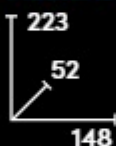

ARMARIO

325€

MEDIDAS

L80. Armario DAKOTA. 2 puertas
Color walnut. Opción: blanco,
cambrian o Tibet.

ARMARIO

454€

L82. Armario DAKOTA. 3 puertas
Color cambrian. Opción: blanco,
walnut o Tibet.

L81. Dormitorio matrimonio 135+150.
Color stock: cambrian-blanco.

OPCIÓN SOBRE PEDIDO:
BLANCO Y TIBET.

ESPEJO SUIZA
86 x 74 x 4 cm

78€

CABEZAL MOSCÚ
120 x 160 x 4 cm

159€

CÓMODA 4C SUIZA
83 x 102 x 40 cm

244€

MESITA 3C SUIZA
62 x 59 x 36 cm

134€

MEDIDAS

ARMARIO

619€

MEDIDAS

L83. Armario DAKOTA. 4 puertas
Color blanco. Opción: cambrian,
walnut o Tibet.

L85. Dormitorio matrimonio 135+150.
Color stock blanco.

OPCIÓN SOBRE PEDIDO:
CAMBRIAN-BLANCO Y TIBET.

CABEZAL ATENAS
120 x 160 x 4 cm

144€

OPCIÓN SINFONIER:
111 x 60 x 38
229€

ESPEJO SUIZA
86 x 74 x 4 cm

78€

MESITA 3C SUIZA
62 x 59 x 36 cm

134€

CÓMODA 4C SUIZA
83 x 102 x 40 cm

244€

L84. Cabezal tapizado NEW YORK.
Medida única. Colores Nido 2,
Nido 5 y Polipiel blanco.

CABEZAL
124 x 160 x 5 cm

99€