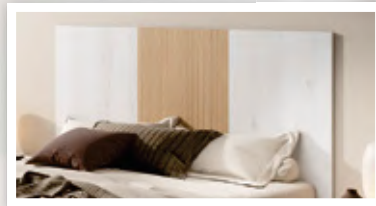

7A.- Cómoda 4C. **ARLÉS**, color albo/rayado. 80x79 cm.

172€

7C.- Cabecero **ARLÉS**, color albo/rayado. 159x90 cm.

82€

7B.- Cabecero **LUCCA**, color albo/rayado. 159x46 cm.

69€