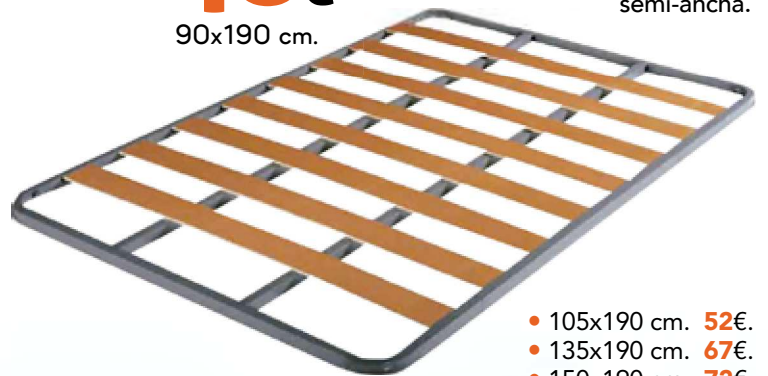

- 105x190 cm. **76€.**
- 135x190 cm. **94€.**
- 150x190 cm. **99€.**

69€
90x190 cm.

48€
90x190 cm.

33.- Somier **M110**. Lámina semi-ancha.